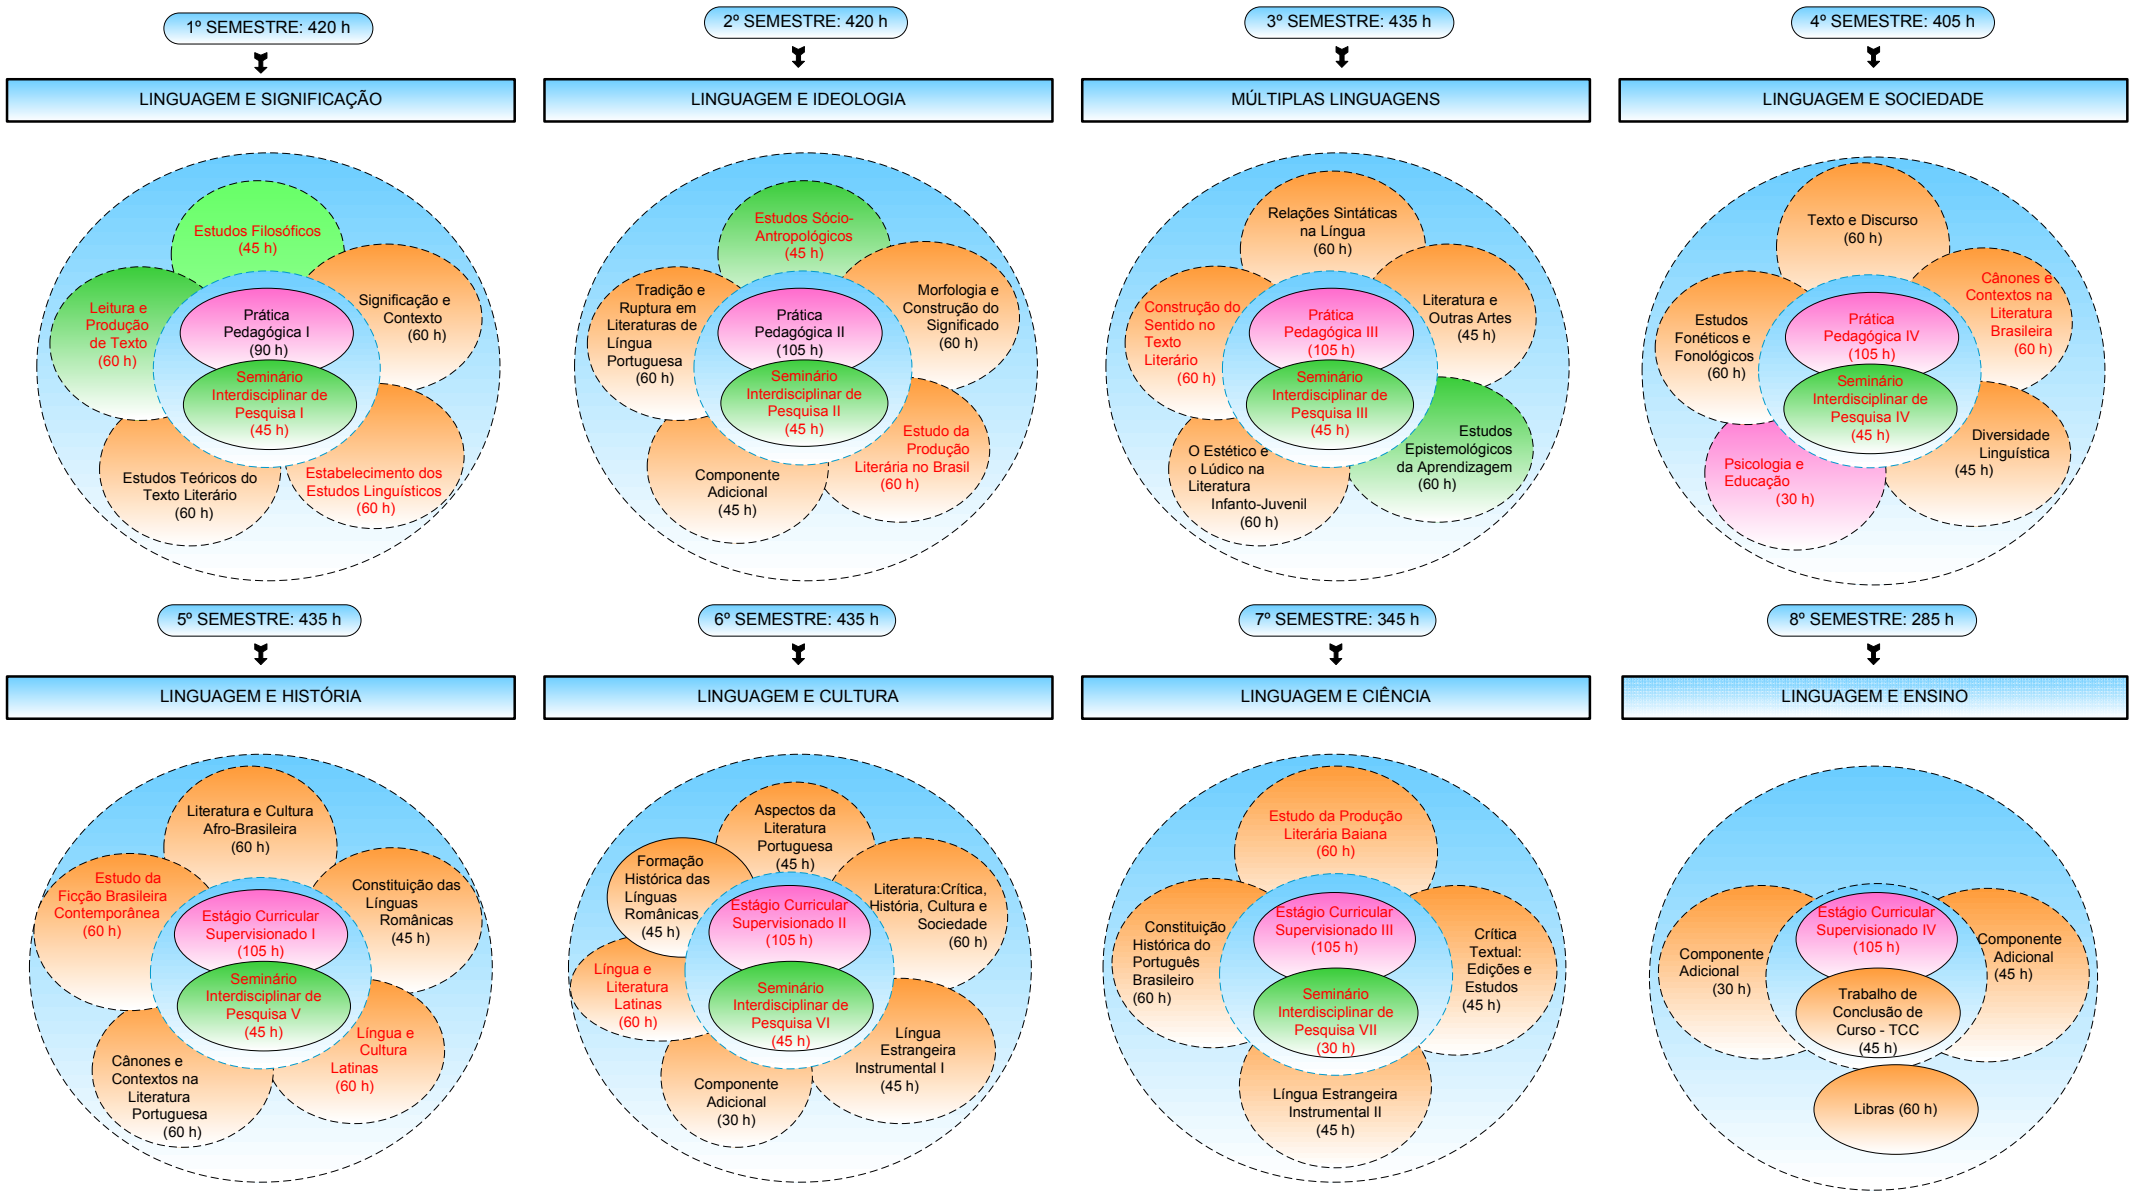

3.9.4 Fluxograma

UNIVERSIDADE DO ESTADO DA BAHIA
DEPARTAMENTO DE CIÊNCIAS HUMANAS E TECNOLOGIAS – DCHT
CAMPUS XXIII - SEABRA/BA
LICENCIATURA EM LETRAS
HAB. LÍNGUA PORTUGUESA E LITERATURAS

INTEGRALIZAÇÃO CURRICULAR	CNCC	EI	FD	AACC	C. H. TOTAL
CARGA HORÁRIA	1.815	510 h	855 h	200 h	3.380 h

TEMPO MÍNIMO	08 SEMESTRES
TEMPO MÁXIMO	14 SEMESTRES
TURNOS DE FUNCIONAMENTO	NOTURNO

LEGENDA	CNCC - Eixo de Conteúdos Curriculares de Natureza Científico-Cultural	EI - Eixo Interdisciplinar
	FD - Eixo de Formação Docente	AACC - Atividades Acadêmico Científico-Culturais