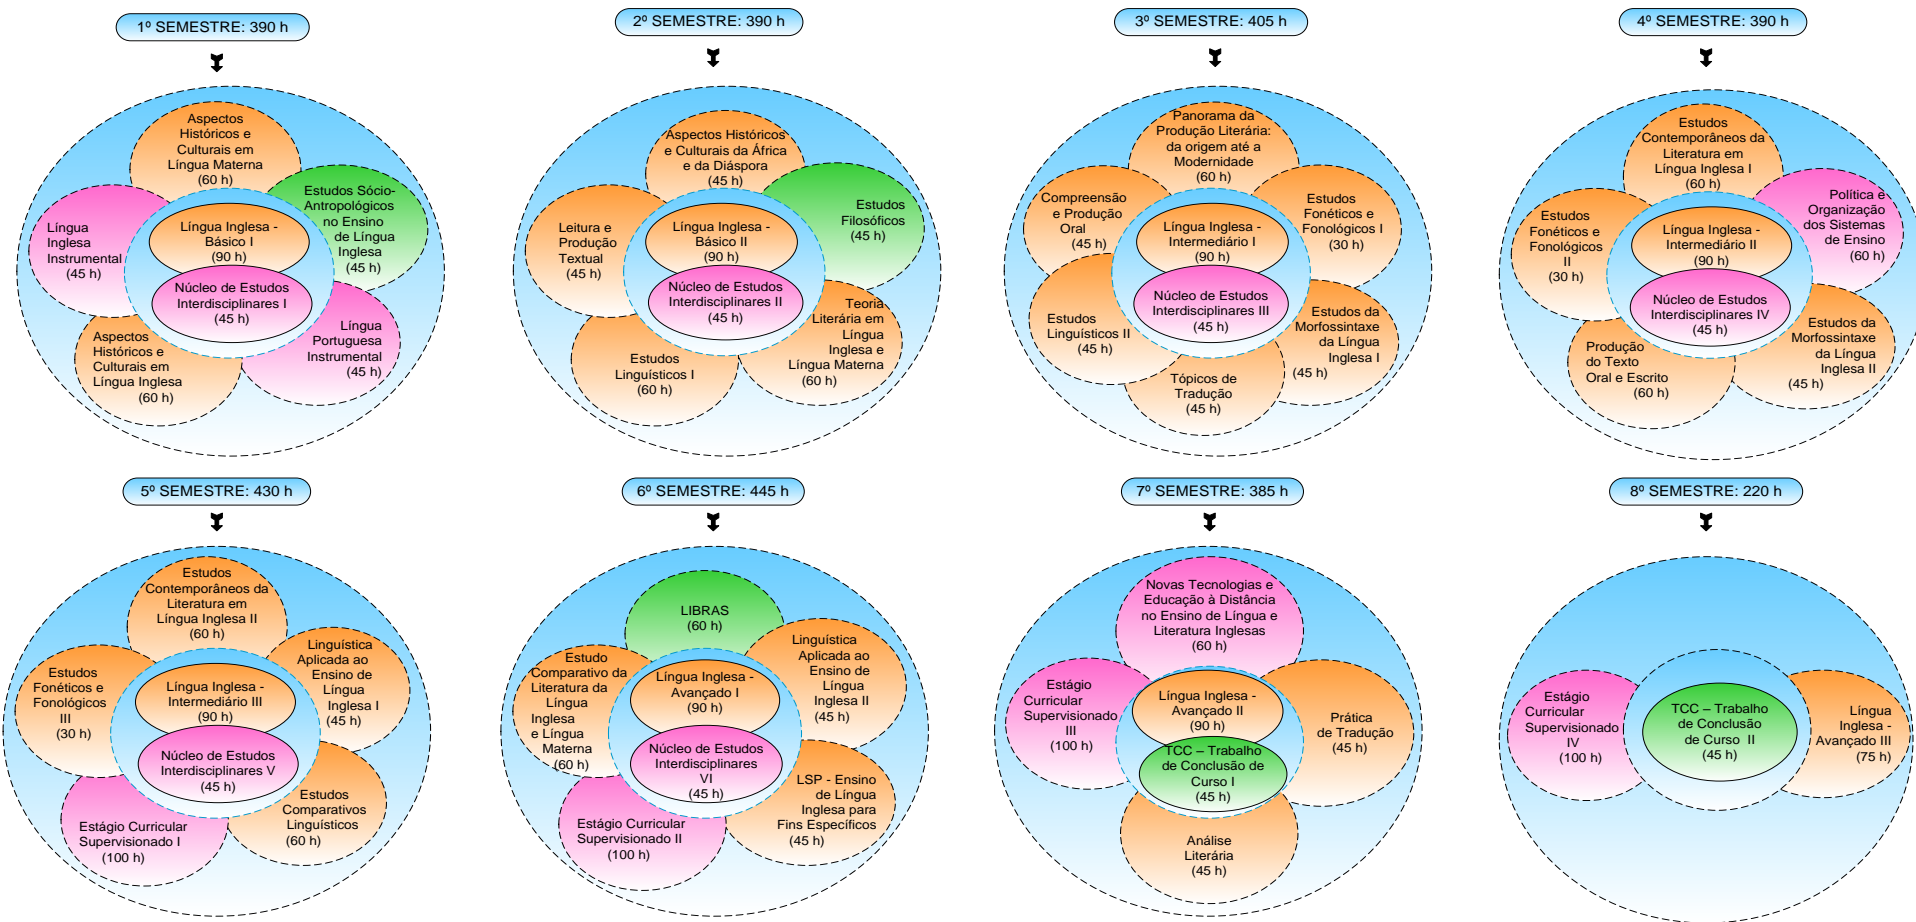

Fluxograma - Currículo Redimensionado com Ajustes

UNIVERSIDADE DO ESTADO DA BAHIA
DEPARTAMENTO DE CIÊNCIAS HUMANAS
CAMPUS IV - JACOBINA/BA
LETRAS COM HABILITAÇÃO EM LÍNGUA INGLESA E
LITERATURAS - LICENCIATURA

INTEGRALIZAÇÃO CURRICULAR	CNCC	EI	FD	AACC	C. H. TOTAL
CARGA HORÁRIA	1.935 h	240 h	880 h	200 h	3.255 h

TEMPO MÍNIMO	08 SEMESTRES
TEMPO MÁXIMO	14 SEMESTRES
TURNO DE FUNCIONAMENTO	DIURNO E NOTURNO

LEGENDA	CNCC - Eixo de Conteúdos Curriculares de Natureza Científico-Cultural	EI - Eixo Interdisciplinar
	FD - Eixo de Formação Docente	AACC - Atividades Acadêmico Científico-Culturais